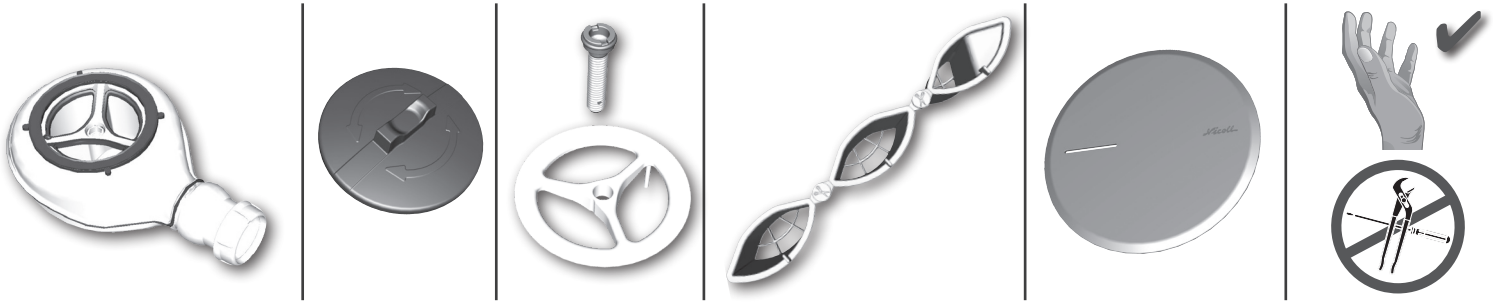

VIDAGES RECEVEURS DE DOUCHE Ø 90 - TURBOFLOW® 2 Ø 90 SHOWER TRAY WASTE

Bonde Ø 90 Turb@flow® 2

Réf : TB21 - TB22

VIDAGES RECEVEURS DE DOUCHE Ø 90 - TURBOFLOW® 2 Ø 90 SHOWER TRAY WASTE

Bonde Ø 90 Turb@flow® 2

Réf : TB21 - TB22