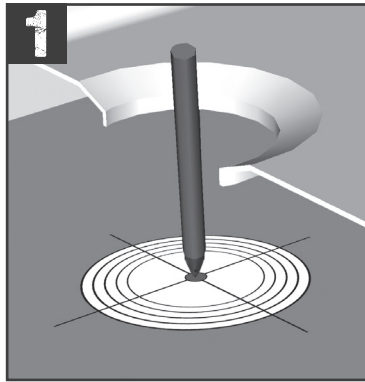

VIDAGES RECEVEURS DE DOUCHE Ø 90 - TURBOFLOW® 2 Ø 90 SHOWER TRAY WASTE

Bonde Ø 90 Turb@flow® 2

Réf : TB21 - TB22

VIDAGES RECEVEURS DE DOUCHE Ø 90 - TURBOFLOW® 2 Ø 90 SHOWER TRAY WASTE

Bonde Ø 90 Turb@flow® 2