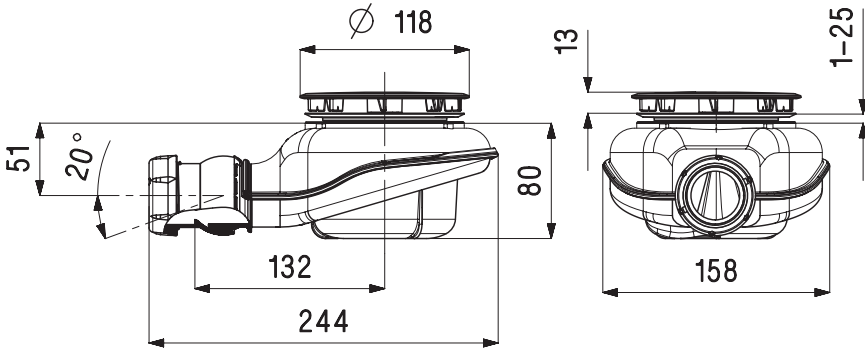

VIDAGES RECEVEURS DE DOUCHE Ø 90 - TURBOFLOW® 2 Ø 90 SHOWER TRAY WASTE

Bonde Ø 90 Turb@flow® 2

Réf : TB21 - TB22

VIDAGES RECEVEURS DE DOUCHE Ø 90 - TURBOFLOW® 2 Ø 90 SHOWER TRAY WASTE

Bonde Ø 90 Turb@flow® 2

Réf : TB21 - TB22