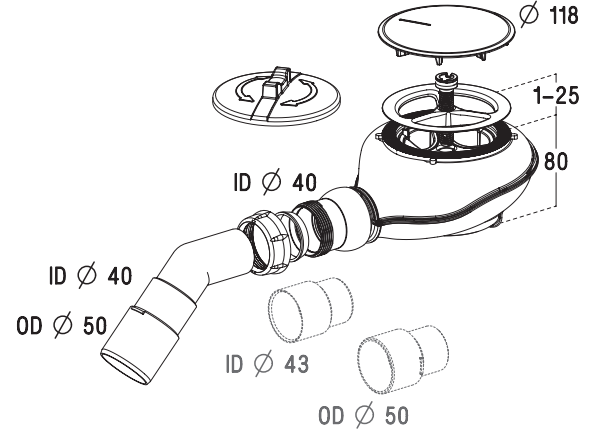

VIDAGES RECEVEURS DE DOUCHE Ø 90 - TURBOFLOW® 2 Ø 90 SHOWER TRAY WASTE

Bonde Ø 90 Turb@flow® 2

Réf : TB21 - TB22

VIDAGES RECEVEURS DE DOUCHE Ø 90 - TURBOFLOW® 2 Ø 90 SHOWER TRAY WASTE

Bonde Ø 90 Turb@flow® 2

Réf : TB21 - TB22