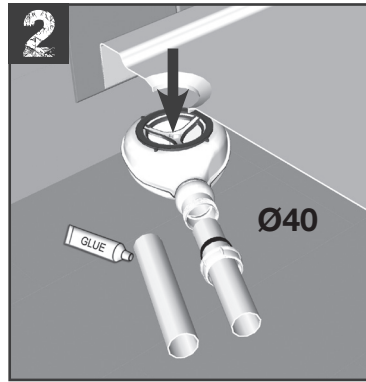

VIDAGES RECEVEURS DE DOUCHE Ø 90 - TURBOFLOW® 2 Ø 90 SHOWER TRAY WASTE

Bonde Ø 90 Turb@flow® 2

Réf : TB21 - TB22

VIDAGES RECEVEURS DE DOUCHE Ø 90 - TURBOFLOW® 2 Ø 90 SHOWER TRAY WASTE

Bonde Ø 90 Turb@flow® 2