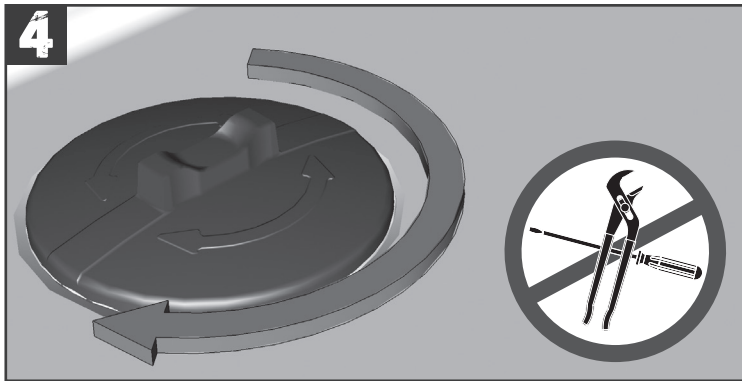

VIDAGES RECEVEURS DE DOUCHE Ø 90 - TURBOFLOW® 2 Ø 90 SHOWER TRAY WASTE

Bonde Ø 90 Turb@flow® 2

Réf : TB21 - TB22

VIDAGES RECEVEURS DE DOUCHE Ø 90 - TURBOFLOW® 2 Ø 90 SHOWER TRAY WASTE

Bonde Ø 90 Turb@flow® 2