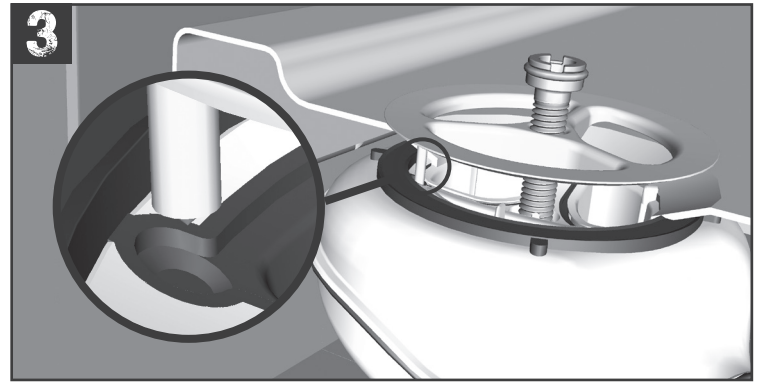

VIDAGES RECEVEURS DE DOUCHE Ø 90 - TURBOFLOW® 2 Ø 90 SHOWER TRAY WASTE

Bonde Ø 90 Turb@flow® 2

Réf : TB21 - TB22

VIDAGES RECEVEURS DE DOUCHE Ø 90 - TURBOFLOW® 2 Ø 90 SHOWER TRAY WASTE

Bonde Ø 90 Turb@flow® 2