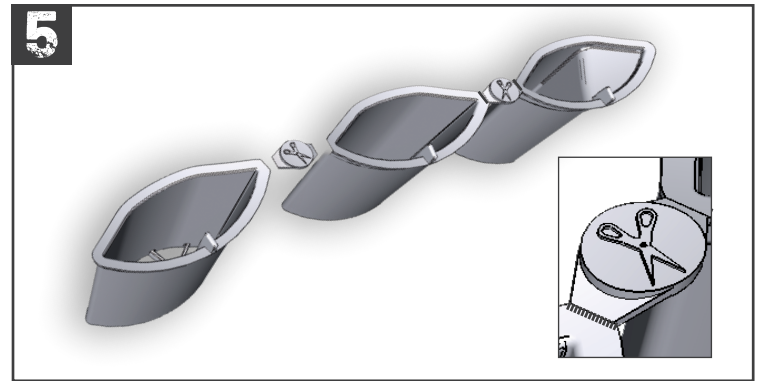

VIDAGES RECEVEURS DE DOUCHE Ø 90 - TURBOFLOW® 2 Ø 90 SHOWER TRAY WASTE

Bonde Ø 90 Turb@flow® 2

Réf : TB21 - TB22

VIDAGES RECEVEURS DE DOUCHE Ø 90 - TURBOFLOW® 2 Ø 90 SHOWER TRAY WASTE

Bonde Ø 90 Turb@flow® 2

Réf : TB21 - TB22