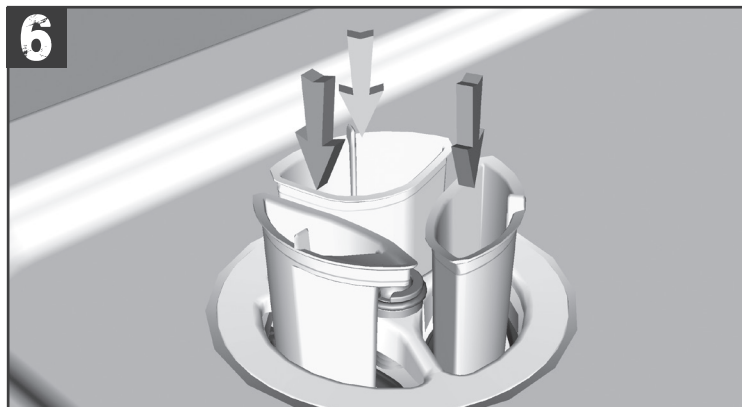

VIDAGES RECEVEURS DE DOUCHE Ø 90 - TURBOFLOW® 2 Ø 90 SHOWER TRAY WASTE

Bonde Ø 90 Turb@flow® 2

Réf : TB21 - TB22

VIDAGES RECEVEURS DE DOUCHE Ø 90 - TURBOFLOW® 2 Ø 90 SHOWER TRAY WASTE

Bonde Ø 90 Turb@flow® 2

Réf : TB21 - TB22