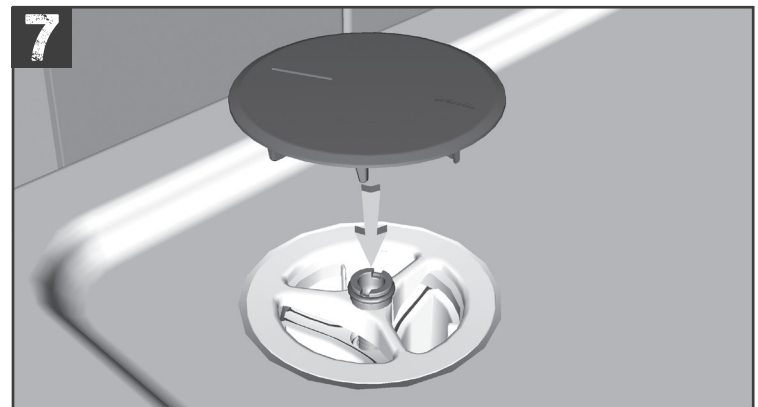

VIDAGES RECEVEURS DE DOUCHE Ø 90 - TURBOFLOW® 2 Ø 90 SHOWER TRAY WASTE

Bonde Ø 90 Turb@flow® 2

Réf : TB21 - TB22

VIDAGES RECEVEURS DE DOUCHE Ø 90 - TURBOFLOW® 2 Ø 90 SHOWER TRAY WASTE

Bonde Ø 90 Turb@flow® 2