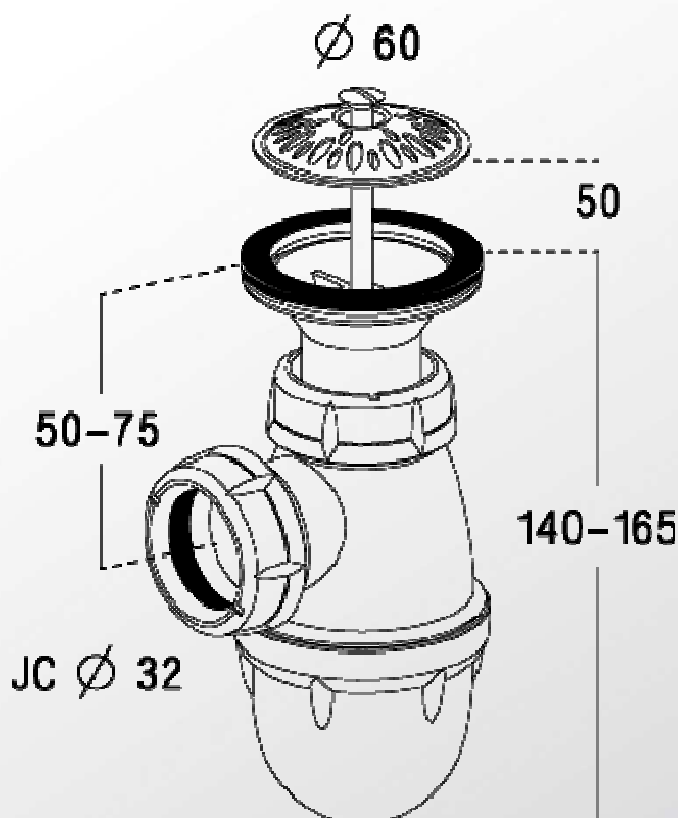

Lavabo, Bidet, Urinoir | COMBINES PLASTIQUE

Références : 0202006

URINOIR

| Réf | ∅ Entrée | ∅ Sortie | Garde d'eau | Hauteur (mm) |
|---------|----------|----------|-------------|--------------|
| 0202109 | 70 | 40 | 50 | 250-400 |
| 0202131 | 50 | 50 | 50 | - |
| 0202006 | 50 | 32 | 50 | 140-165 |

■ CARACTERISTIQUES TECHNIQUES :

- Entrée ∅70 mm
- Sortie ∅ 40 mm
- Grille ∅ 60 bombée

■ NORME :

■ AVANTAGES:

- Ecrous ergonomiques pour montage rapide et sans outil

■ QUALITE - ENVIRONNEMENT :

 ISO 9001
 ISO 14001
 BUREAU VERITAS
 Certification