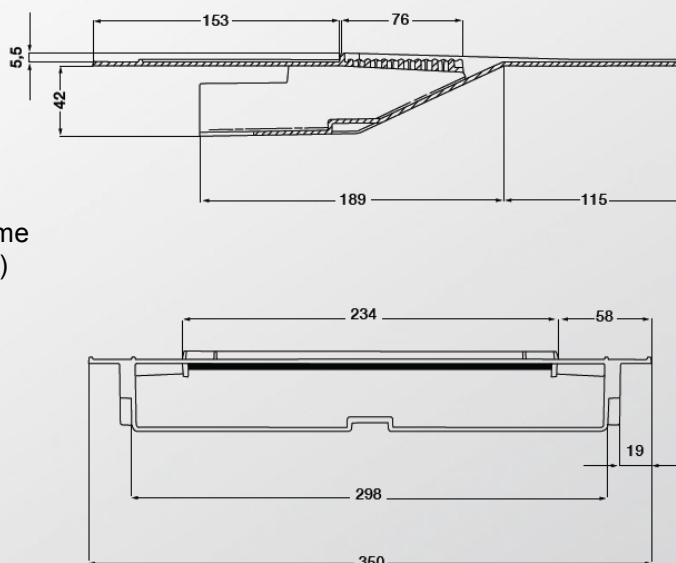

Acc.de couverture | Chatière

Références : TACV – ADAVTV – REAVTV - BANV

Désignation	Référence
Chatière - pour ventilation de toit et connexion Ø125 et Ø100 - compatible écran de sous toiture (épaisseur 40mm)	TACV
Adaptateur Ø125 pour chatière TACV	ADAVTV
Réduction Ø100 pour adaptateur Ø125 ADAVTV	REAVTV
Barrière anti neige pour chatière TACV	BANV

■ FONCTION :

- La nouvelle chatière TACV de Nicoll permet une surface de ventilation maximale (équivalente à un Ø 125) tout en s'adaptant aux écrans de sous-toiture avec son épaisseur réduite de 4 cm.

■ DESCRIPTION :

- Intégration esthétique optimale
- Matériau de synthèse de qualité supérieur
- Tenue aux UV
- Résistance aux variations de Température
- Intelligence de conception qui prévient les entrées d'eau, même en cas de vent violent (Test CSTB à l'appuie - vent fort + pluie)
- Connexion sur l'adaptateur Ø 125 et réduction Ø100
- Applications sur ardoises naturelles, ardoises fibrociment, bardeaux bitumes
- Surface de ventilation 110 cm² (équivalente à un Ø125)
- Compatible avec un écran de sous toiture

■ MISE EN OEUVRE :

- Mise en œuvre sous la chatière par simple clipsage.
- La connexion ou déconnexion de cet accessoire sous la chatière peut être réalisée une fois la chatière installée.

■ QUALITE - ENVIRONNEMENT :